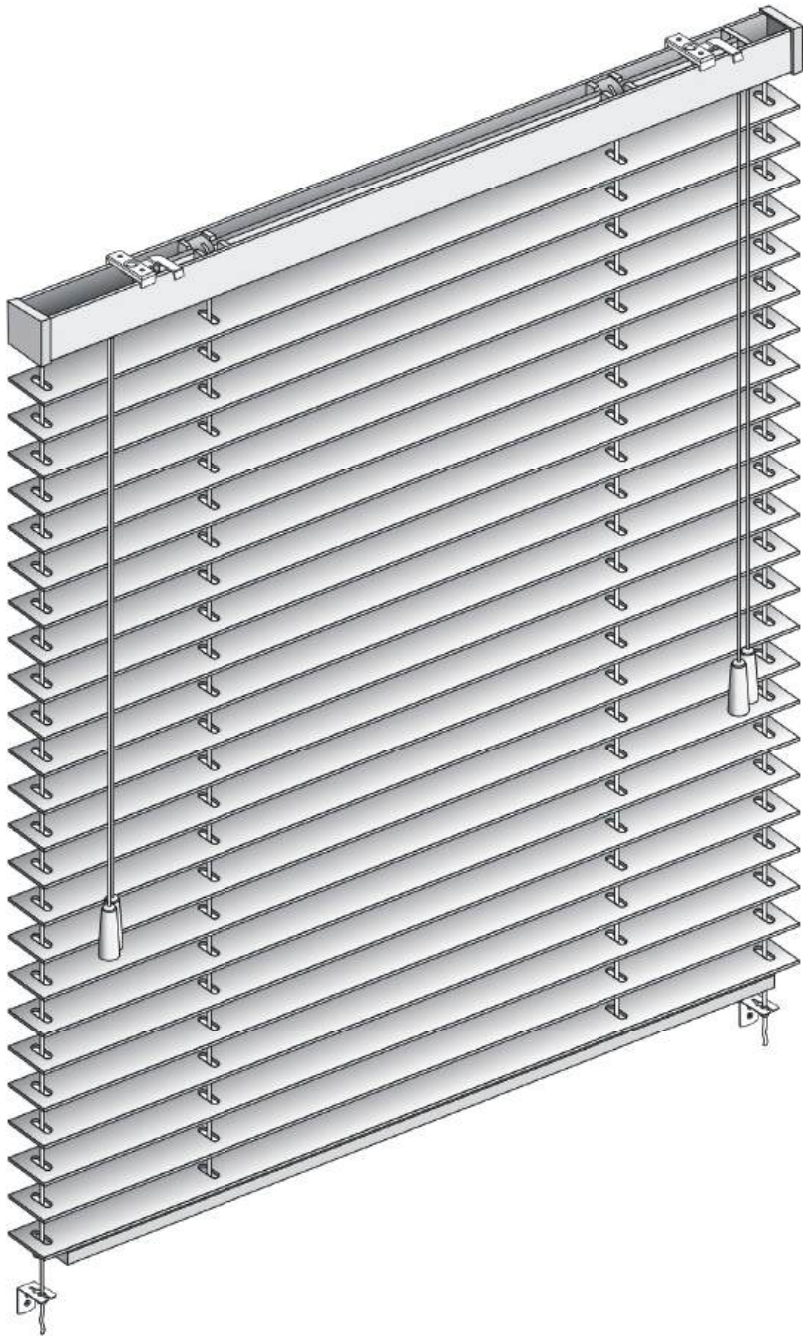

25 mm

Wooden blinds LUX

	X	<input type="checkbox"/>
	X	<input type="checkbox"/>
	X	<input type="checkbox"/>
	X	<input type="checkbox"/>
	X	<input type="checkbox"/>
	X	<input type="checkbox"/>
	X	<input type="checkbox"/>
	X	<input type="checkbox"/>

1a

1b

2

3

4

5a

5b

6a